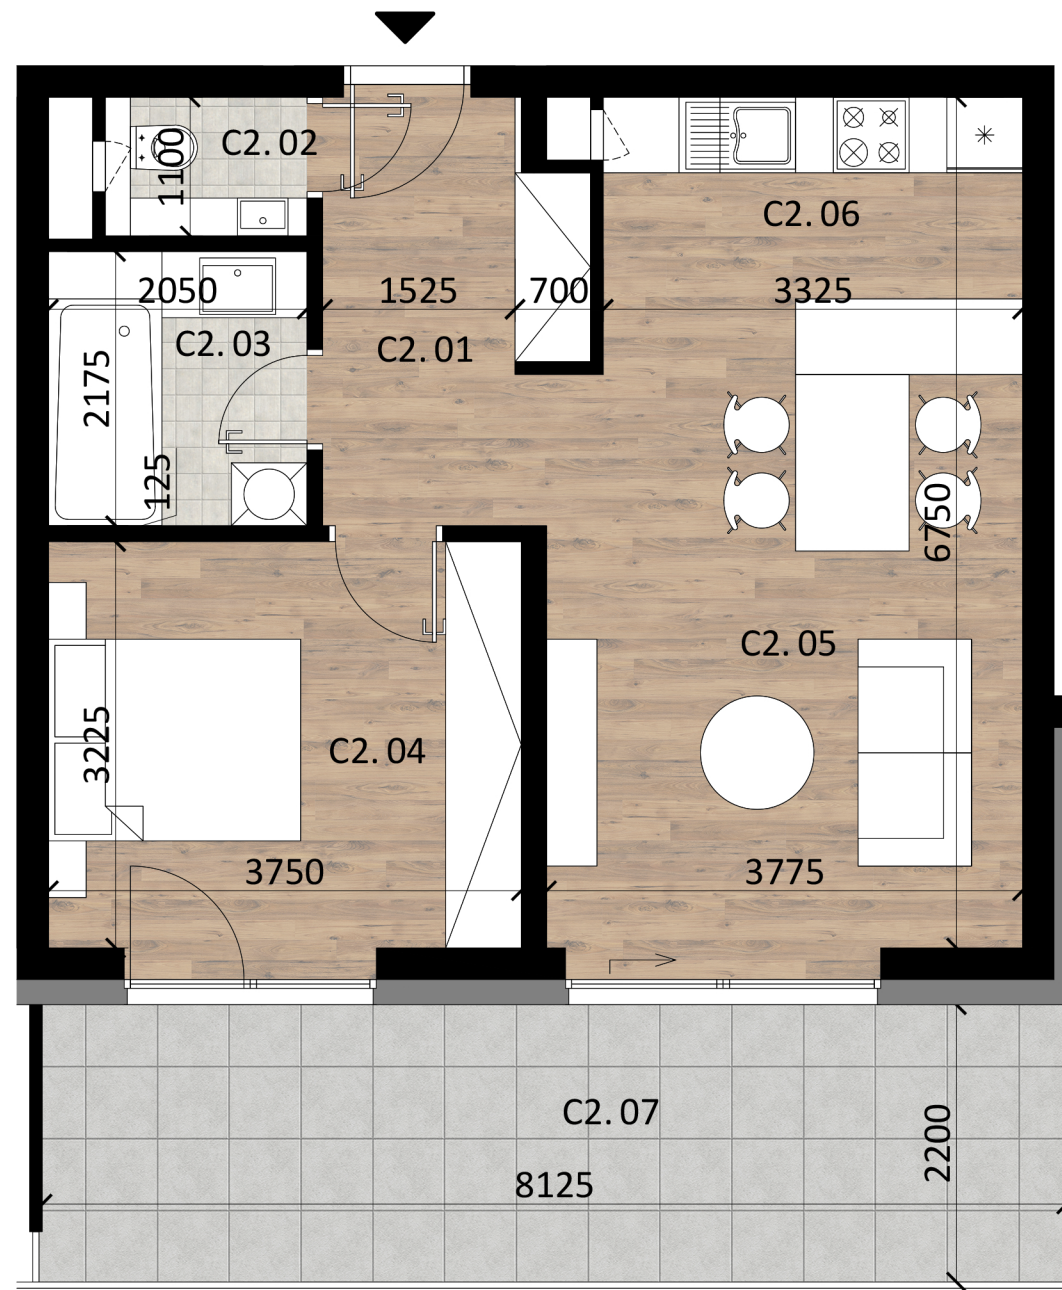

## Poznámka:

Uvedené plochy a rozmery sú iba orientačné a nemusia sa zhodovať so skutočným vyhotovením. Do výmery sa nezapočítava plocha pod priečkami. Vyobrazený nábytok nie je súčasťou dodávky, rozsah dodávky je opísaný v špecifikácii štandardu. Investor si vyhradzuje právo na drobné úpravy.

Byt C2	Poschodie 2.NP	Počet izieb 2
01	Chodba	6.52 m <sup>2</sup>
02	WC	1.76 m <sup>2</sup>
03	Kúpeľňa	4.46 m <sup>2</sup>
04	Spálňa	12.59 m <sup>2</sup>
05	Obývacia izba	17.80 m <sup>2</sup>
06	Kuchyňa	7.31 m <sup>2</sup>
	Pivnica	2.04 m <sup>2</sup>
<b>Plocha interiér</b>		<b>52.48 m<sup>2</sup></b>
07	Terasa	18.26 m <sup>2</sup>
<b>Plocha exteriér</b>		<b>18.26 m<sup>2</sup></b>
<b>CELKOVÁ PLOCHA</b>		<b>70.74 m<sup>2</sup></b>