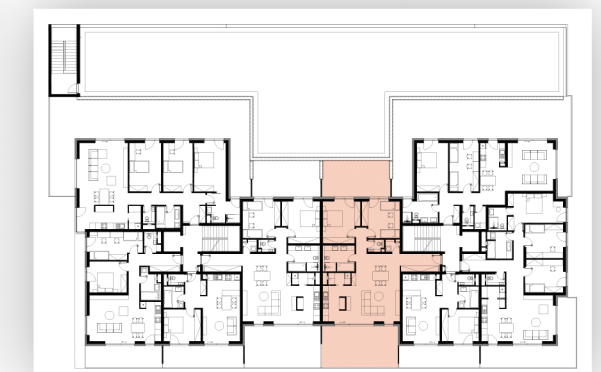

— REZIDENCIA — MURGAŠOVA

Byt
E2 Poschodie
2.NP Počet izieb
3

01	Chodba	7.20 m ²
02	Komora	1.73 m ²
03	WC	1.89 m ²
04	Chodba	2.94 m ²
05	Izba	14.08 m ²
06	Spálňa	15.71 m ²
07	Kúpeľňa	7.98 m ²
08	Komora	2.70 m ²
09	Kuchyňa	8.59 m ²
10	Obývacia izba	35.30 m ²

Pivnica 2.65 m²

Plocha interiér 100.77 m²

11	Terasa	32.91 m ²
12	Terasa	27.86 m ²

Plocha exteriér 60.77 m²

CELKOVÁ PLOCHA 161.54 m²

CENA NA VYŽIADANIE

Poznámka:

Uvedené plochy a rozmery sú iba orientačné a nemusia sa zhodovať so skutočným vyhotovením. Do výmery sa nezapočítava plocha pod priečkami. Vyobrazený nábytok nie je súčasťou dodávky, rozsah dodávky je opísaný v špecifikácii štandardu. Investor si vyhradzuje právo na drobné úpravy.