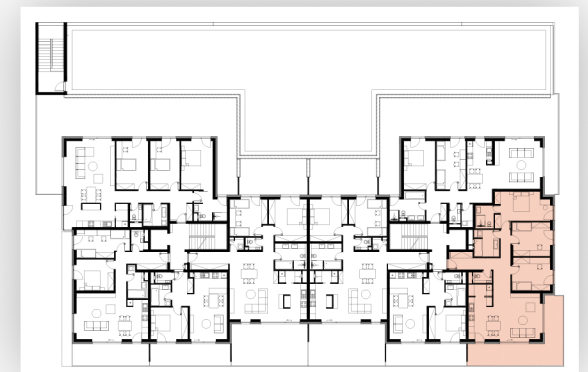

— REZIDENCIA —
MURGAŠOVA

Byt **G2** Poschodie **2.NP** Počet izieb **4**

01	Chodba	15.84 m ²
02	WC	2.24 m ²
03	Komora	2.82 m ²
04	Kuchyňa	10.72 m ²
05	Obývacia izba	23.59 m ²
06	Izba	13.17 m ²
07	Izba	13.60 m ²
08	Spálňa	16.78 m ²
09	Kúpeľňa	4.27 m ²
10	Kúpeľňa	6.93 m ²

Pivnica 2.68 m²

Plocha interiér 112.64 m²

11 Terasa 30.31 m²

Plocha exteriér 30.31 m²

CELKOVÁ PLOCHA 142.95 m²

CENA NA VYŽIADANIE

Poznámka:

Uvedené plochy a rozmery sú iba orientačné a nemusia sa zhodovať so skutočným vyhotovením. Do výmery sa nezapočítava plocha pod priečkami. Vyobrazený nábytok nie je súčasťou dodávky, rozsah dodávky je opísaný v špecifikácii štandardu. Investor si vyhradzuje právo na drobné úpravy.