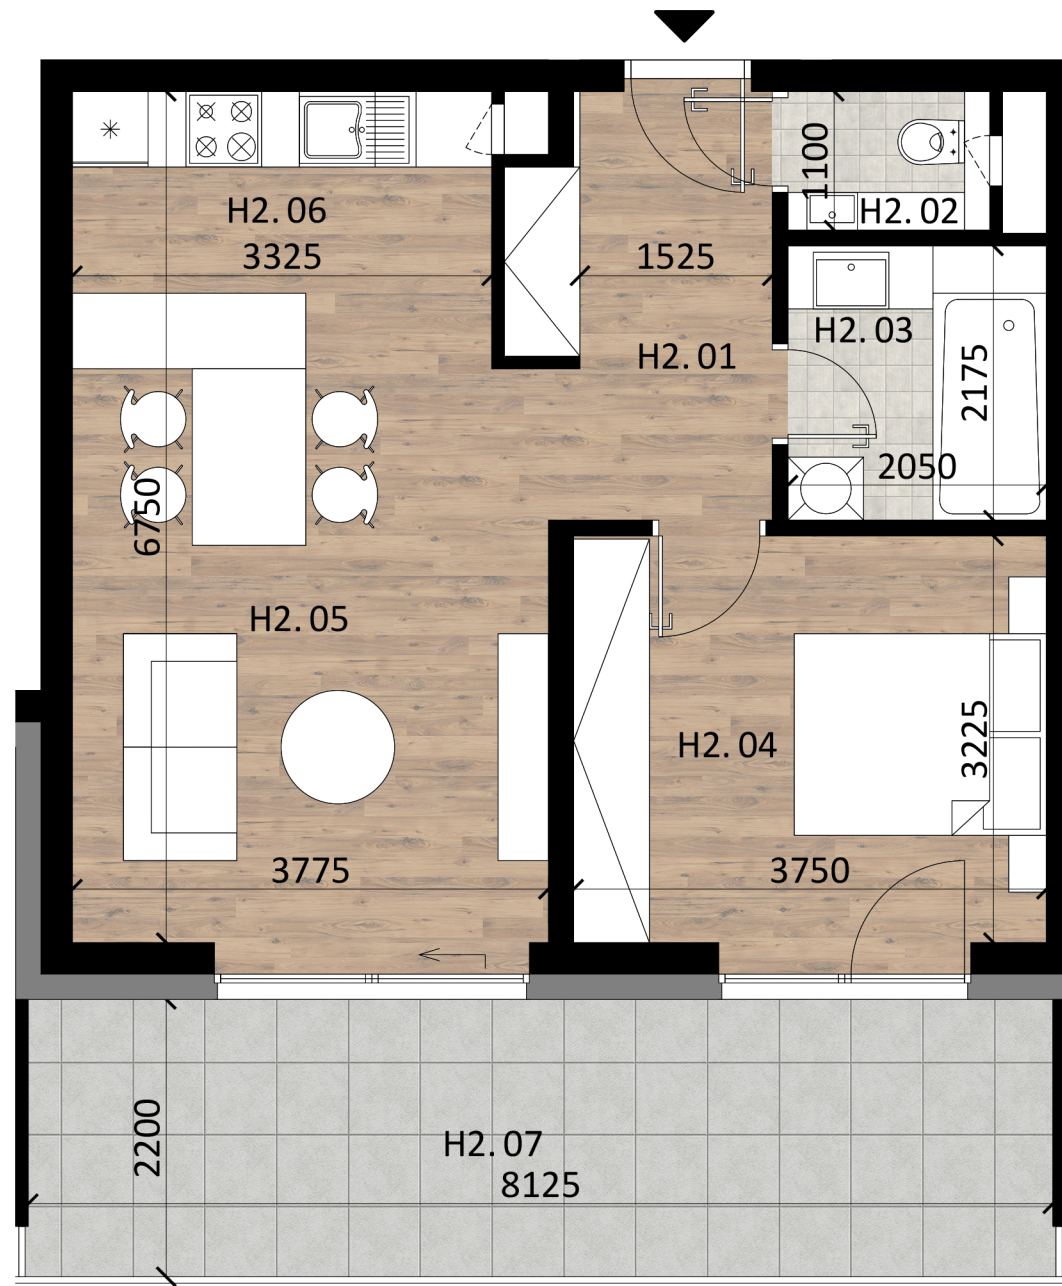

— REZIDENCIA —  
**MURGAŠOVA**

Byt <b>H2</b>	Poschodie <b>2.NP</b>	Počet izieb <b>2</b>
01	Chodba	6.52 m <sup>2</sup>
02	WC	1.76 m <sup>2</sup>
03	Kúpeľňa	4.46 m <sup>2</sup>
04	Spálňa	12.59 m <sup>2</sup>
05	Obývacia izba	17.80 m <sup>2</sup>
06	Kuchyňa	7.31 m <sup>2</sup>
	Pivnica	2.06 m <sup>2</sup>
<b>Plocha interiéru</b>		<b>52.50 m<sup>2</sup></b>
07	Terasa	18.27 m <sup>2</sup>
<b>Plocha exteriéru</b>		<b>18.27 m<sup>2</sup></b>
<b>CELKOVÁ PLOCHA</b>		<b>70.77 m<sup>2</sup></b>

**Poznámka:**

Uvedené plochy a rozmery sú iba orientačné a nemusia sa zhodovať so skutočným vyhotovením. Do výmery sa nezapočítava plocha pod priečkami. Vyobrazený nábytok nie je súčasťou dodávky, rozsah dodávky je opísaný v špecifikácii štandardu. Investor si vyhradzuje právo na drobné úpravy.